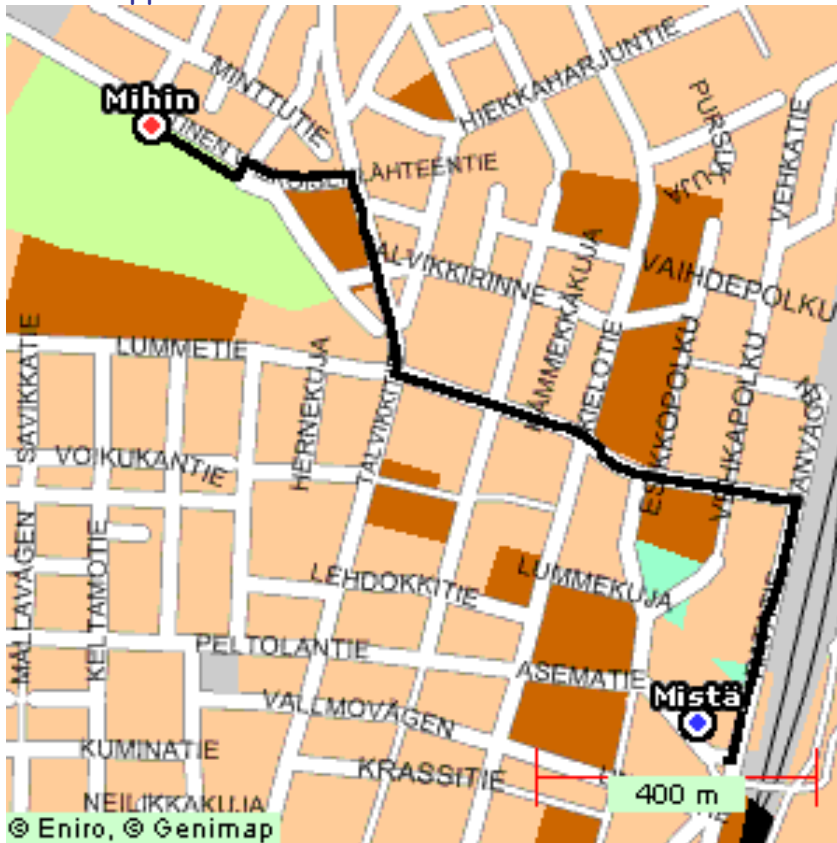

## KUTSU ja ajo-ohjeet

Tämä on kutsu kurssille [Tikkurilan Urheilupuistossa](#) Hotelli Tikkurilan kokoustilassa 1 (perillä opastus) osoitteessa Läntinen Valkoisenlähteentie 52-54, 01300 Vantaa.

Pysäköintitilaa on runsaasti koulutustilan vieressä. Paikalle pääsee Tikkurilan asemalta esim. kävellen. Lähde matkaan Asematieltä, käänny vasemmalle ja kulje Ratatietä 380 m. Käänny vasemmalle ja kulje Lummetietä 0.6 km. Käänny oikealle ja kulje Talvikkitietä 280 m. Käänny vasemmalle ja kulje Läntistä Valkoisenlähteentietä n. 300 m ja olet perillä Tikkurilan Urheilupuistossa. Kurssirakennus on uimahallin ja jäähallin välissä.

Reitin alkuosa:

Reitin loppuosa:

Bussilla lähimmäksi pääsee Vantaan sisäisillä busseilla numerot 50, 51 tai 72.

Tervetuloa!

Terveisin,  
Reijo Lintula, kouluttaja  
GSM 0400 420 471