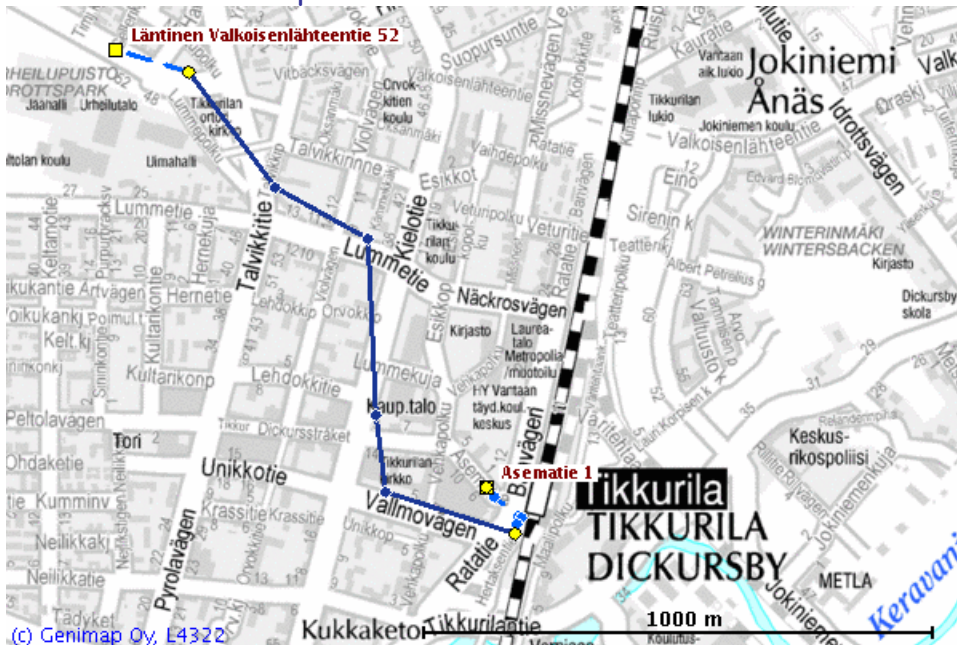

## KUTSU ja ajo-ohjeet

Tämä on kutsu kurssille [Tikkurilan Urheilupuistossa](#) Hotelli Tikkurilan kokoustilassa 1 (perillä opastus) osoitteessa Läntinen Valkoisenlähteentie 52-54, 01300 Vantaa.

Pysäköintitilaa on runsaasti koulutustilan vieressä. Paikalle pääsee Tikkurilan asemalta esim. kävellen. Lähde matkaan Asematieltä, käänny vasemmalle ja kulje Ratatietä 380 m. Käänny vasemmalle ja kulje Lummetietä 0.6 km. Käänny oikealle ja kulje Talvikkitietä 280 m. Käänny vasemmalle ja kulje Läntistä Valkoisenlähteentietä n. 300 m ja olet perillä Tikkurilan Urheilupuistossa. Kurssirakennus on uimahallin ja jäähallin välissä.

Reitin alkuosa:

Reitin loppuosa:

Bussilla lähimmäksi pääsee Vantaan sisäisillä busseilla numerot 50, 51 tai 72.

Tervetuloa!

Terveisin,  
Reijo Lintula, kouluttaja  
GSM 0400 420 471