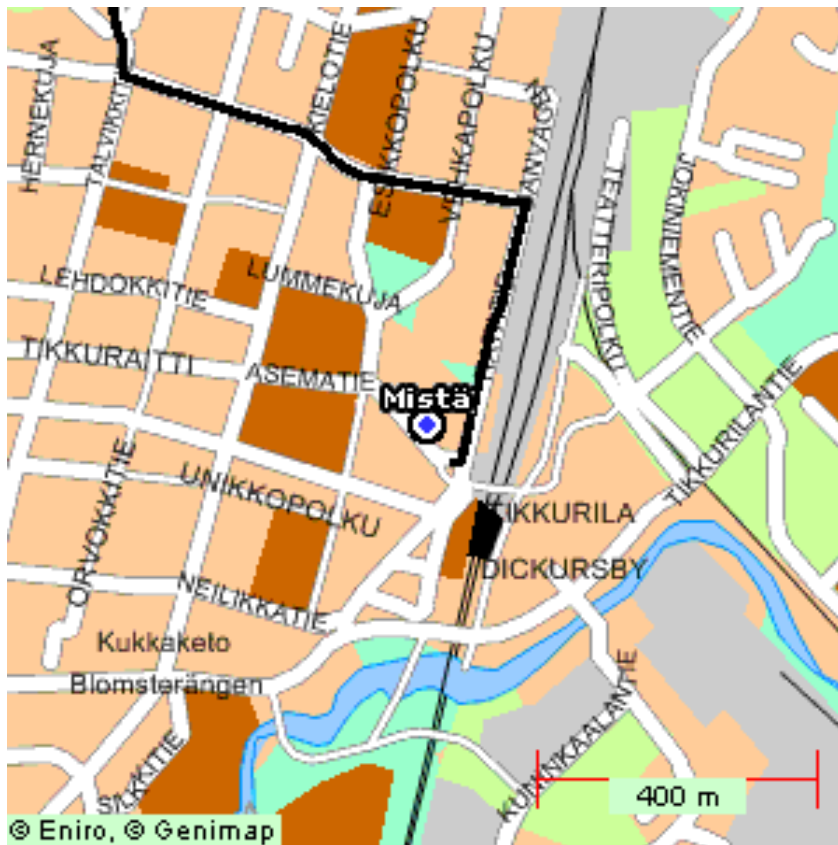

## KUTSU ja ajo-ohjeet

Tämä on kutsu kurssille [Tikkurilan Urheilupuistossa](#) Hotelli Tikkurilan kokoustilassa 1 (perillä opastus) osoitteessa Läntinen Valkoisenlähteentie 52-54, 01300 Vantaa.

Pysäköintitilaa on runsaasti koulutustilan vieressä. Paikalle pääsee Tikkurilan asemalta esim. kävellen. Lähde matkaan Asematieltä, käänny vasemmalle ja kulje Ratatietä 380 m. Käänny vasemmalle ja kulje Lummetietä 0.6 km. Käänny oikealle ja kulje Talvikkitietä 280 m. Käänny vasemmalle ja kulje Läntistä Valkoisenlähteentietä n. 300 m ja olet perillä Tikkurilan Urheilupuistossa. Kurssirakennus on uimahallin ja jäähallin välissä.

Reitin alkuosa:

Reitin loppuosa:

Bussilla lähimmäksi pääsee Vantaan sisäisillä busseilla numerot 50, 51 tai 72.

Tervetuloa!

Terveisin,  
Reijo Lintula, kouluttaja  
GSM 0400 420 471